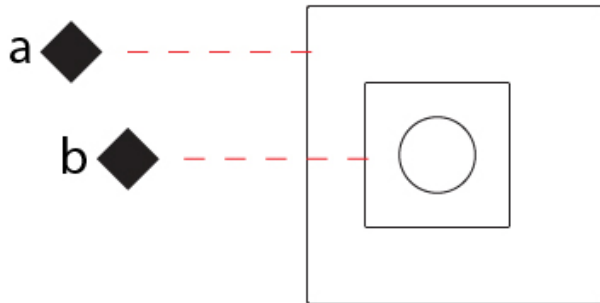

D42080-

PROJECT

TYPE

SPECIFIER

QUANTITY

DATE